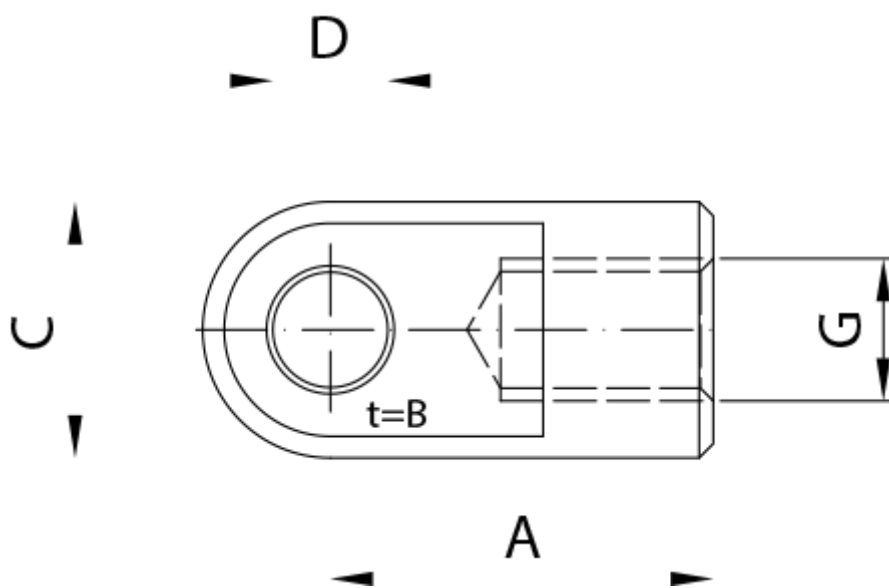

Varenummer: 04HAU08
Beskrivelse: Stabilus Industry Line Øje Stål
Type AU08 M2, Ø2,1 mm, B=2,5 mm

Mål

A = 8
B = 2.5
C = 4
D = 2.1
G = M2